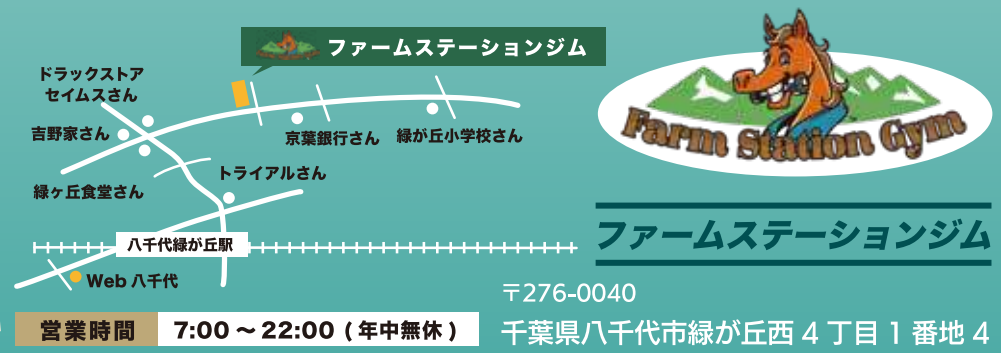

平日の夜と休日
ご利用できるプラン
月 火 水 金 20:30~22:30
土 9:30~22:30
日 祝 9:30~19:30

ナイト&ホリデー会員 8,171円/月(税込)
仕事帰りや週末にリフレッシュ!

プラス2,200円(税込)で、ファームステーションGYMもいつでも利用可能!
※登録時のみカードキー発行の為、2,200円(税込)がかかります。

※クラブ会員様は、月~土曜日 14:00~18:00まではキッズ水泳教室のためプールはご利用いただけません。
18:00からの4コース目、プラスフリーコースはクラブ会員様のご利用が可能です。18:45からは全面ご利用いただけます。あらかじめご了承ください。
※閉館30分前はプール・トレーニングジム・スタジオはご利用になれません。

【ご入会時に必要なもの】月会費2ヶ月分+キャッシュカード+銀行印

・入会手数料¥550(税込) ・カードキー発行料¥2,200(税込)

3,980円/月(税込) 中学生/高校生は入会時に必ず保護者の方がご同伴ください
※ファームステーションGYMのご利用のみとなります。
※ウェブ八千代をご利用の際は都度利用料金がかかります。

営業時間内は施設見学OK! お電話にてご連絡ください

お問い合わせは
047-458-1000
<http://web-yachiyo.com>

元気のある方! 接客が好きな方!
未経験者歓迎! やる気があればできます!
※詳しくはお電話でお問い合わせください

スタッフ募集!

体験/見学日
電話にて
受け付けて
います

Webキッズ入会無料キャンペーン

オンライン入会予約

さらに!!

成田ゆめ牧場 招待券 2枚プレゼント!

入会希望の方はこちらよりご予約いただくとスムーズです

WELLNESS CLUB
Web
YACHIYO for Kids

KIDS 水泳

週1回/月 月火水金土

6,875 (税込) 円/月 対象:3歳~

水とふれあい、元気いっぱい!!
水泳を楽しみながら体力や技術を身につけて
いきます。お子様の頑張る心を育みます。

クラス	時間	対象者	週1回コース	週2回コース
A	14:30~15:20	3歳~年長(14級から7級)	6,875 (税込) 円/月	
B	15:30~16:20	3歳~小学1年生(14級から7級)	6,875 (税込) 円/月	
C	16:40~17:40	小学生~中学生(14級から4級)	6,875 (税込) 円/月	9,178 (税込) 円/月
D	17:45~18:45	小学生~中学生(3級以上)	6,875 (税込) 円/月	9,178 (税込) 円/月